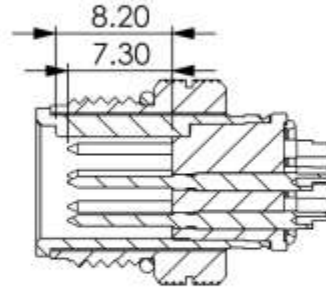

俞昌有限公司 YEU TSANG CO. LTD.	品名: ITEM :	5P M12 WATER TIGHT CABLE PLUG MOLDING TYPE			一般公差	SHEET: 1 1	單位: unit:	mm	日期: date:	'07/01/23	繪圖: drwn by:	DanielShyr
	料號: PART NO.	WP1205PMR	圖號: DRW NO.				.X +/0.25 .XX +/0.10	比例: scale:	2 : 1	版本: version:	V. 1.0	核准: aprvld by:

No.	Description	Material	Treat	Q'ty
4	Terminals	Brass	Gold Ptd.	8
3	Ring	NBR		1
2	Screw Cap	Brass	Nickel Ptd.	1
1	Housing	PBT+GF15%		1

俞昌有限公司
YEU TSANG CO. LTD.

品名: ITEM :	8P M12 WATER TIGHT CABLE PLUG MOLDING TYPE	
料號: PART NO.	WP1208PMR	圖號: DRW NO.

一般公差
.X ± 0.25
.XX ± 0.10

SHEET:
1
1

單位: unit:
mm

日期: date:
'07/01/23

版本: version:
V. 1.0

繪圖: drwn by:
DanielShyr

核准: aprvd by:
SkyShyr

SECTION A-A

俞昌有限公司 YEU TSANG CO. LTD.		品名: ITEM :	8P M12 WATER TIGHT CABLE PLUG MOLDING TYPE			一般公差 X +/-0.25 .XX +/-0.10	SHEET: 	單位: unit:	mm	日期: date:	'07/01/23	繪圖: drwn by:	DanielShyr
		料號: PART NO	WP1208PMRZ	圖號: DRW NO.									