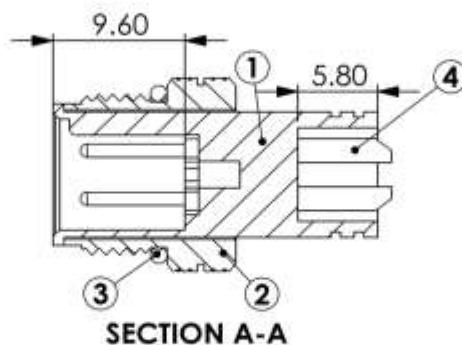

俞昌有限公司
YEU TSANG CO. LTD.

品名:
ITEM :
料號:
PART NO.

**2P M12 WATER TIGHT
CABLE PLUG**

WP1202PMR

圖號:
DRW NO.

一般公差
.X ± 0.25
.XX ± 0.10

SHEET:
1
1

單位:
unit:

mm

日期:
date:

'07/01/23

繪圖:
drwn by:

DanielShyr

比例:
scale:

2 : 1

版本:
version:

V. 1.0

核准:
aprvid by:

SkyShyr

No.	Description	Material	Treat	Q'ty
4	Terminals	Brass	Gold Ptd.	3
3	Ring	NBR		1
2	Screw Cap	Brass	Nickel Ptd.	1
1	Housing	PBT+GF15%		1

俞昌有限公司 YEU TSANG CO. LTD.	品名: ITEM :	3P M12 WATER TIGHT CABLE PLUG MOLDING TYPE			一般公差	SHEET: 1 1	單位: unit:	mm	日期: date:	'07/01/23	繪圖: drwn by:	DanielShyr
	料號: PART NO.	WP1203PMR	圖號: DRW NO.				.X +/-0.25 .XX +/-0.10	比例: scale:	2 : 1	版本: version:	V. 1.0	核准: aprvid by:

俞昌有限公司 YEU TSANG CO. LTD.	品名: ITEM :	5P M12 WATER TIGHT CABLE PLUG MOLDING TYPE			一般公差	SHEET: 1 1	單位: unit:	mm	日期: date:	'07/01/23	繪圖: drwn by:	DanielShyr
	料號: PART NO.	WP1205PMR	圖號: DRW NO.				.X +/0.25 .XX +/0.10	比例: scale:	2 : 1	版本: version:	V. 1.0	核准: aprvld by: