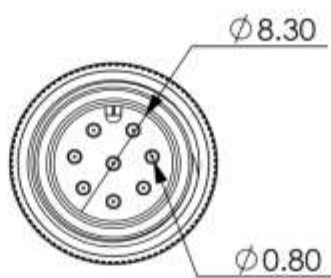

一般公差
.X ± 0.25
.XX ± 0.10

單位: mm
unit: mm
比例: 2:1
scale:

日期: '07/01/23
date:
版本: V. 1.0
version:

繪圖: DanielShyr
drwn by:
核准: SkyShyr
aprld by:

4	Terminals	Brass	Gold Ptd.	5
3	Ring	NBR		1
2	Screw Cap	Brass	Nickel Ptd.	1
1	Housing	PBT+GF15%		1
No.	Description	Material	Treat	Q'ty

俞昌有限公司 YEU TSANG CO. LTD.	品名: ITEM :	5P M12 WATER TIGHT CABLE PLUG MOLDING TYPE			一般公差	SHEET: 1 1	單位: unit:	mm	日期: date:	'07/01/23	繪圖: drwn by:	DanielShyr
	料號: PART NO.	WP1205PMR	圖號: DRW NO.				.X +/0.25 .XX +/0.10	比例: scale:	2 : 1	版本: version:	V. 1.0	核准: aprvld by: