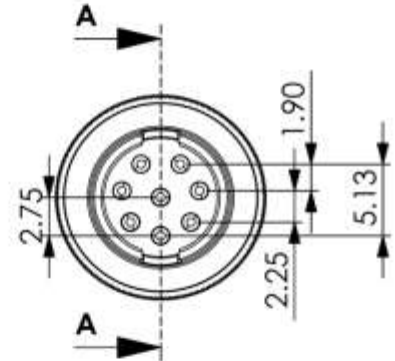

俞昌有限公司 YEU TSANG CO. LTD.	品名: ITEM :	5P M12 WATER TIGHT CABLE PLUG MOLDING TYPE			一般公差	SHEET: 1 1	單位: unit:	mm	日期: date:	'07/01/23	繪圖: drwn by:	DanielShyr
	料號: PART NO.	WP1205PMR	圖號: DRW NO.				.X +/0.25 .XX +/0.10	比例: scale:	2 : 1	版本: version:	V. 1.0	核准: aprvld by:

No.	Description	Material	Treat	Q'ty
4	Terminals	Brass	Gold Ptd.	8
3	Ring	NBR		1
2	Screw Cap	Brass	Nickel Ptd.	1
1	Housing	PBT+GF15%		1

俞昌有限公司
YEU TSANG CO. LTD.

品名: ITEM :	8P M12 WATER TIGHT CABLE PLUG MOLDING TYPE	
料號: PART NO.	WP1208PMR	圖號: DRW NO.

一般公差
.X ± 0.25
.XX ± 0.10

SHEET:
1
1

單位: unit:
mm

日期: date:
'07/01/23

版本: version:
V. 1.0

繪圖: drwn by:
DanielShyr

核准: aprvd by:
SkyShyr

SECTION A-A

俞昌有限公司 YEU TSANG CO. LTD.		品名: ITEM :	8P M12 WATER TIGHT CABLE PLUG MOLDING TYPE			一般公差 X +/-0.25 .XX +/-0.10	SHEET: 	單位: unit:	mm	日期: date:	'07/01/23	繪圖: drwn by:	DanielShyr
		料號: PART NO	WP1208PMRZ	圖號: DRW NO.									