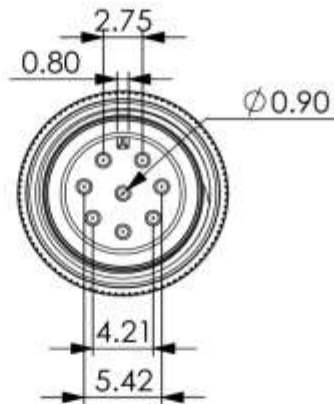

俞昌有限公司 YEU TSANG CO. LTD.	品名: ITEM :	5P M12 WATER TIGHT CABLE PLUG MOLDING TYPE			一般公差	SHEET: 1 1	單位: unit:	mm	日期: date:	'07/01/23	繪圖: drwn by:	DanielShyr
	料號: PART NO.	WP1205PMR	圖號: DRW NO.				.X +/0.25 .XX +/0.10	比例: scale:	2 : 1	版本: version:	V. 1.0	核准: aprvld by:

No.	Description	Material	Treat	Q'ty
4	Terminals	Brass	Gold Ptd.	8
3	Ring	NBR		1
2	Screw Cap	Brass	Nickel Ptd.	1
1	Housing	PBT+GF15%		1

俞昌有限公司
YEU TSANG CO. LTD.

品名: ITEM :	8P M12 WATER TIGHT CABLE PLUG MOLDING TYPE	
料號: PART NO.	WP1208PMR	圖號: DRW NO.

一般公差
.X ± 0.25
.XX ± 0.10

SHEET:
1
1

單位: unit:
mm

日期: date:
'07/01/23

版本: version:
V. 1.0

繪圖: drwn by:
DanielShyr

核准: aprvd by:
SkyShyr

SECTION A-A

俞昌有限公司 YEU TSANG CO. LTD.		品名: ITEM :	8P M12 WATER TIGHT CABLE PLUG MOLDING TYPE			一般公差 X +/-0.25 .XX +/-0.10	SHEET: 	單位: unit:	mm	日期: date:	'07/01/23	繪圖: drwn by:	DanielShyr
		料號: PART NO	WP1208PMRZ	圖號: DRW NO.									