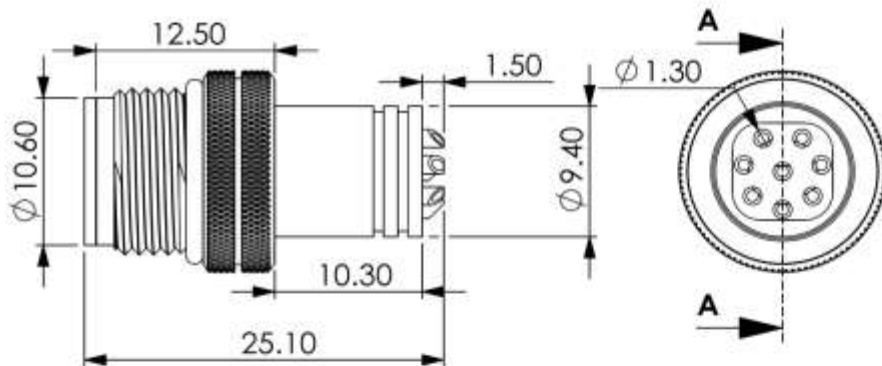

一般公差
.X ± 0.25
.XX ± 0.10

單位: mm
unit: mm
比例: 2:1
scale:

日期: '07/01/23
date:
版本: V. 1.0
version:

繪圖: DanielShyr
drwn by:
核准: SkyShyr
aprld by:

4	Terminals	Brass	Gold Ptd.	5
3	Ring	NBR		1
2	Screw Cap	Brass	Nickel Ptd.	1
1	Housing	PBT+GF15%		1
No.	Description	Material	Treat	Q'ty

俞昌有限公司 YEU TSANG CO. LTD.	品名: ITEM :	5P M12 WATER TIGHT CABLE PLUG MOLDING TYPE			一般公差	SHEET: 1 1	單位: unit:	mm	日期: date:	'07/01/23	繪圖: drwn by:	DanielShyr
	料號: PART NO.	WP1205PMR	圖號: DRW NO.				.X +/0.25 .XX +/0.10	比例: scale:	2 : 1	版本: version:	V. 1.0	核准: aprvld by: