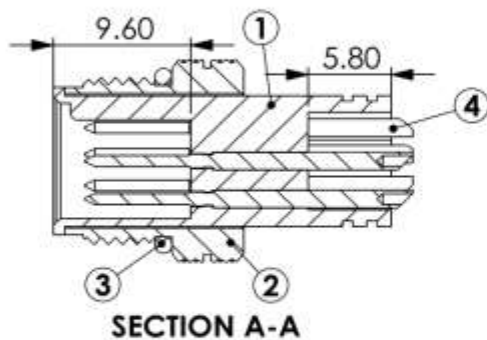

一般公差
.X ± 0.25
.XX ± 0.10

單位: mm
unit: mm
比例: 2:1
scale:

日期: '07/01/23
date:
版本: V. 1.0
version:

繪圖: DanielShyr
drwn by:
核准: SkyShyr
aprld by:

4	Terminals	Brass	Gold Ptd.	5
3	Ring	NBR		1
2	Screw Cap	Brass	Nickel Ptd.	1
1	Housing	PBT+GF15%		1
No.	Description	Material	Treat	Q'ty

俞昌有限公司 YEU TSANG CO. LTD.	品名: ITEM :	5P M12 WATER TIGHT CABLE PLUG MOLDING TYPE			一般公差	SHEET: 1 1	單位: unit:	mm	日期: date:	'07/01/23	繪圖: drwn by:	DanielShyr
	料號: PART NO.	WP1205PMR	圖號: DRW NO.				.X +/0.25 .XX +/0.10	比例: scale:	2 : 1	版本: version:	V. 1.0	核准: aprvld by: